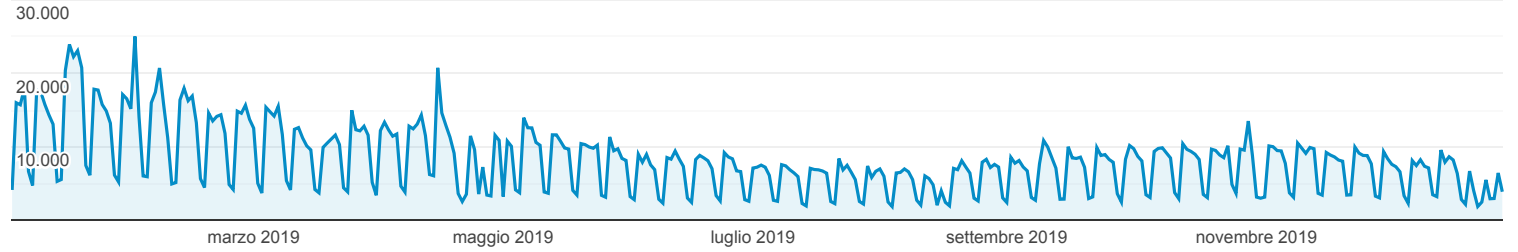

Panoramica

Tutti gli utenti
100,00% Visualizzazioni di pagina

1 gen 2019 - 31 dic 2019

Panoramica

Visualizzazioni di pagina

Visualizzazioni di pagina 3.013.148	Visualizzazioni di pagina uniche 2.099.553	Tempo medio sulla pagina 00:01:09	Frequenza di rimbalzo 55,59%	% uscita 31,28%
--	---	--	---	----------------------------------

Pagina	Visualizzazioni di pagina	% Visualizzazioni di pagina
1. /	450.672	14,96%
2. /pubblicita-legale?p_p_id=CustomSearchPortlet&p_p_lifecycle=0&p_p_state=normal&p_p_mode=view&_CustomSearchPortlet_mvcPath=/search.jsp&_CustomSearchPortlet_isSingleSearchAsset=true	111.195	3,69%
3. /webmail	98.094	3,26%
4. /amministrazione-trasparente/bandi-di-concorso?p_p_id=CustomSearchPortlet&p_p_lifecycle=0&p_p_state=normal&p_p_mode=view&_CustomSearchPortlet_mvcPath=/search.jsp&_CustomSearchPortlet_isSingleSearchAsset=true	95.315	3,16%
5. /bandi-di-concorso	64.873	2,15%
6. /bandi-di-concorso?stato=Scaduto	57.651	1,91%
7. /amministrazione-trasparente/bandi-di-concorso	49.015	1,63%
8. /bandi-di-concorso?IDCategoria=412&stato=Scaduto	44.612	1,48%
9. /come-prenotare-visite-ed-esami	42.648	1,42%
10. /pubblicita-legale/	39.318	1,30%